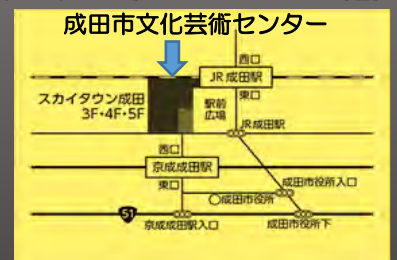

時間：午前10時～午後5時 (最終日午後4時まで)

入場料：無料(年末の12月18・25・29・30・31日は休館)

ギャラリートーク 平成29年12月23日(土)と

平成30年1月8日(月)の午後2時より

【お問合せ】成田市文化芸術センター 成田市花崎町 828-11 TEL.0476-20-1133

主催：成田市 【日本遺産】「北総四都市江戸紀行～江戸を感じる北総の町並み～」関連事業

平成30年は、皆さまにとってご多幸な年となりますように、心よりお祈り申し上げます。新たな一年の門出として、成田市文化芸術センターより、開運にふさわしいご神仏・霊場のあれこれを紹介いたします。是非お立ち寄りください。