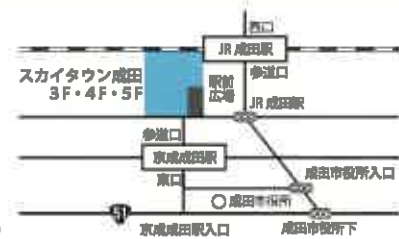

● 22日(金曜日) ワードパソコン絵画

丹野朝二 (世界デジタルホビーアート協会顧問)

● 23日(土曜日) つまみ細工

関本陽美 (杜のギャラリー海 つまみ細工教室講師)

会員特別展示 木田悦子 藍と絞りの世界

会場のご案内

成田市文化芸術センター
スカイタウンギャラリー A・B・E

〒286-0033 千葉県成田市花崎町 828-11

<http://www.narita-bungei-skytown.jp/>

♪ 会場BGM 中村由利子 (作曲家・ピアニスト)

LCQP アートのある暮らしを楽しみませんか。 **ルシヤキパル**
入会金 2,000円 年会費 8,000円 **会員募集中**

「日々の生活が、アートになった」をコンセプトに、自分の表現が自由にできるジャンルにとらわれない展覧会と地域のイベント等への参加、ボランティアなど、多方面に活動しています。