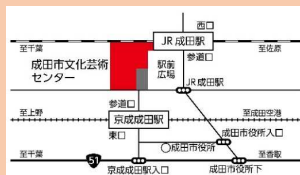

対象：小学生(小学3年生以下は保護者同伴)

※制作した作品は、「原爆の凶」展会場に展示し、同展終了後に取りに来ていただきます。

原爆写真展同時開催

『丸木美術館学芸員によるギャラリートーク』 講師：岡村 幸宣氏

日時：8月12日(金) 11時~11時30分

開催場所：スカイタウンギャラリーCD 入場：無料

定員：15名 ※7月15日(金)より電話にて事前申込受付・先着順

※ギャラリートークの際は、入場者数を制限させていただく場合がございます。

『丸木美術館学芸員によるトークショー』 講師：岡村 幸宣氏

日時：8月12日(金) 14時~15時30分

開催場所：スカイタウンホール 入場：無料

定員：120名 ※7月15日(金)より電話にて事前申込受付・先着順

【お問い合わせ】

成田市文化芸術センター

〒286-0033 千葉県成田市花崎町828-11

TEL：0476-20-1133 FAX：0476-22-7311

HP：<http://www.narita-bungei-skytown.jp>

当施設専用の駐車場はございません。
公共交通機関をご利用ください。
JR成田駅徒歩1分 京成成田駅徒歩2分

- 発熱、咳などの症状がある場合、ご来場はご遠慮願います。
- マスクを着用の上、会場での感染症対策にご協力ください。