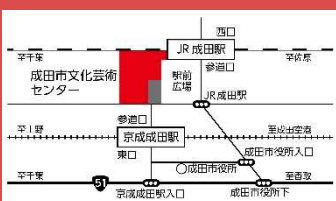

※当センター専用の駐車場はありません。
公共交通機関をご利用ください。
JR 成田駅:徒歩1分
京成成田駅:徒歩2分

お問い合わせ

成田市文化芸術センター 9:00~19:00(月曜休館)
〒286-0033 千葉県成田市花崎町828-11
☎0476-20-1133
URL <http://www.narita-bungei-skytown.jp>

主催:成田市

- 当日はマスク着用の上、会場内での感染症対策にご協力ください。
- 発熱等の体調不良が見られた場合は入場をお断りする可能性がございます。体調不良の場合はご来場をお控えください。