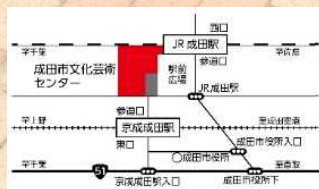

チケット(全席指定)

大人 2,500円

子ども(中学生以下) 1,500円

※2歳以下は1名までひざ上鑑賞無料

チケットは6月18日(土)午前10時より、
文化芸術センター窓口もしくは電話にて販売を開始します。
(電話の場合は、座席はお選びいただけません。)

先着278名!

- 発熱、咳などの症状がある場合は入場できません。
- マスクの着用等、感染症対策へご協力ください。

専用駐車場はありません。
公共交通機関をご利用ください。
JR成田駅:徒歩1分
京成成田駅:徒歩2分