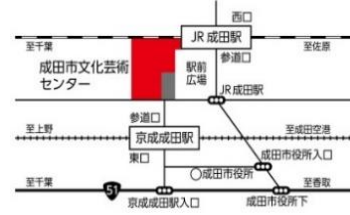

# 成田駅前寄席

浪曲  
国本 はる乃

紙切り  
林家 正楽

落語  
三遊亭 金朝

笑へんにゃは福味なの

コント  
だるま食堂

落語  
金原亭 駒介

お囃子  
長澤 あや

- ・チケットは、スカイタウン成田4階 文化芸術センター窓口及びインターネットにて、**10月18日(火) 午前9時から販売**します。
- ・インターネットでの申し込みの場合、席はお選びいただけません。チケットは、公演当日、代金と引き換えになります。
- ・未就学児は入場不可。
- ・発熱、咳などが生じた場合、ご来場はご遠慮願います。マスクを着用のうえ、感染症防止対策にご協力下さい。

○インターネットからの申し込み方法  
下記QRコードを読み取り、申し込み専用フォームに必要事項をご記入の上、お申し込みください。