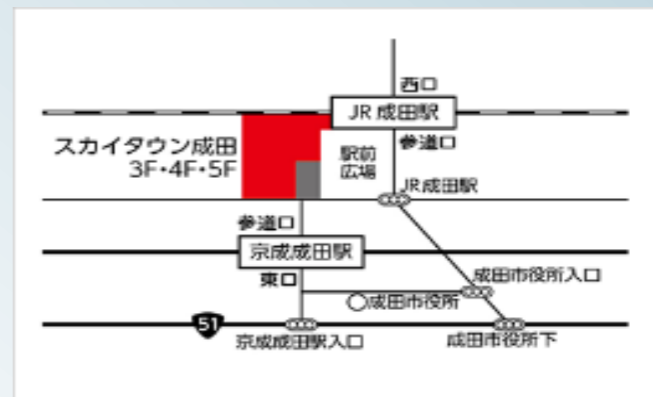

なごみの米屋 スカイトウンギャラリーC・D

※1月10日(火)は、休館日です。

華道展

1月1日(元旦) ▶ 1月9日(月・祝) 10:00~17:00

なごみの米屋 スカイトウンギャラリーE

※書道展、華道展ともに最終日は16:00まで

入場無料

新型コロナウイルス感染症の感染拡大防止のため、マスクの着用、検温、手指の消毒、ご連絡先の記入などにご協力をお願いします。