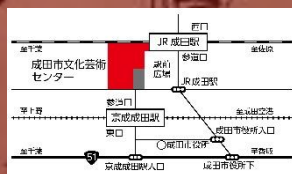

# 市川團十郎歌舞伎浮世絵展

成田市文化芸術センター (スカイタウン成田4F)  
なごみの米屋 スカイタウンギャラリーA・B

入場  
無料

2022/11/26(土) ▶ 2023/1/15(日)  
10:00 ~ 17:00

※休館日：11/28,12/5,12,19

12/26,29,30,31,1/10

【お問い合わせ】  
成田市文化芸術センター 9:00~19:00  
〒286-0033 千葉県成田市花崎町828-11  
Tel. 0476-20-1133  
URL <http://www.narita-bungei-skytown.jp>

主催：成田市

※新型コロナウイルス感染症の感染拡大防止のため、  
ギャラリー入室の際は、マスクの着用、手指の消毒  
などのご協力をお願いします。

歌川国貞「宿花千人禿(やよいのはなせんにかむろ)」より部分

※当施設専用の  
駐車場はありません。  
公共交通機関を  
ご利用ください。  
JR成田駅徒歩1分、  
京成成田駅徒歩2分