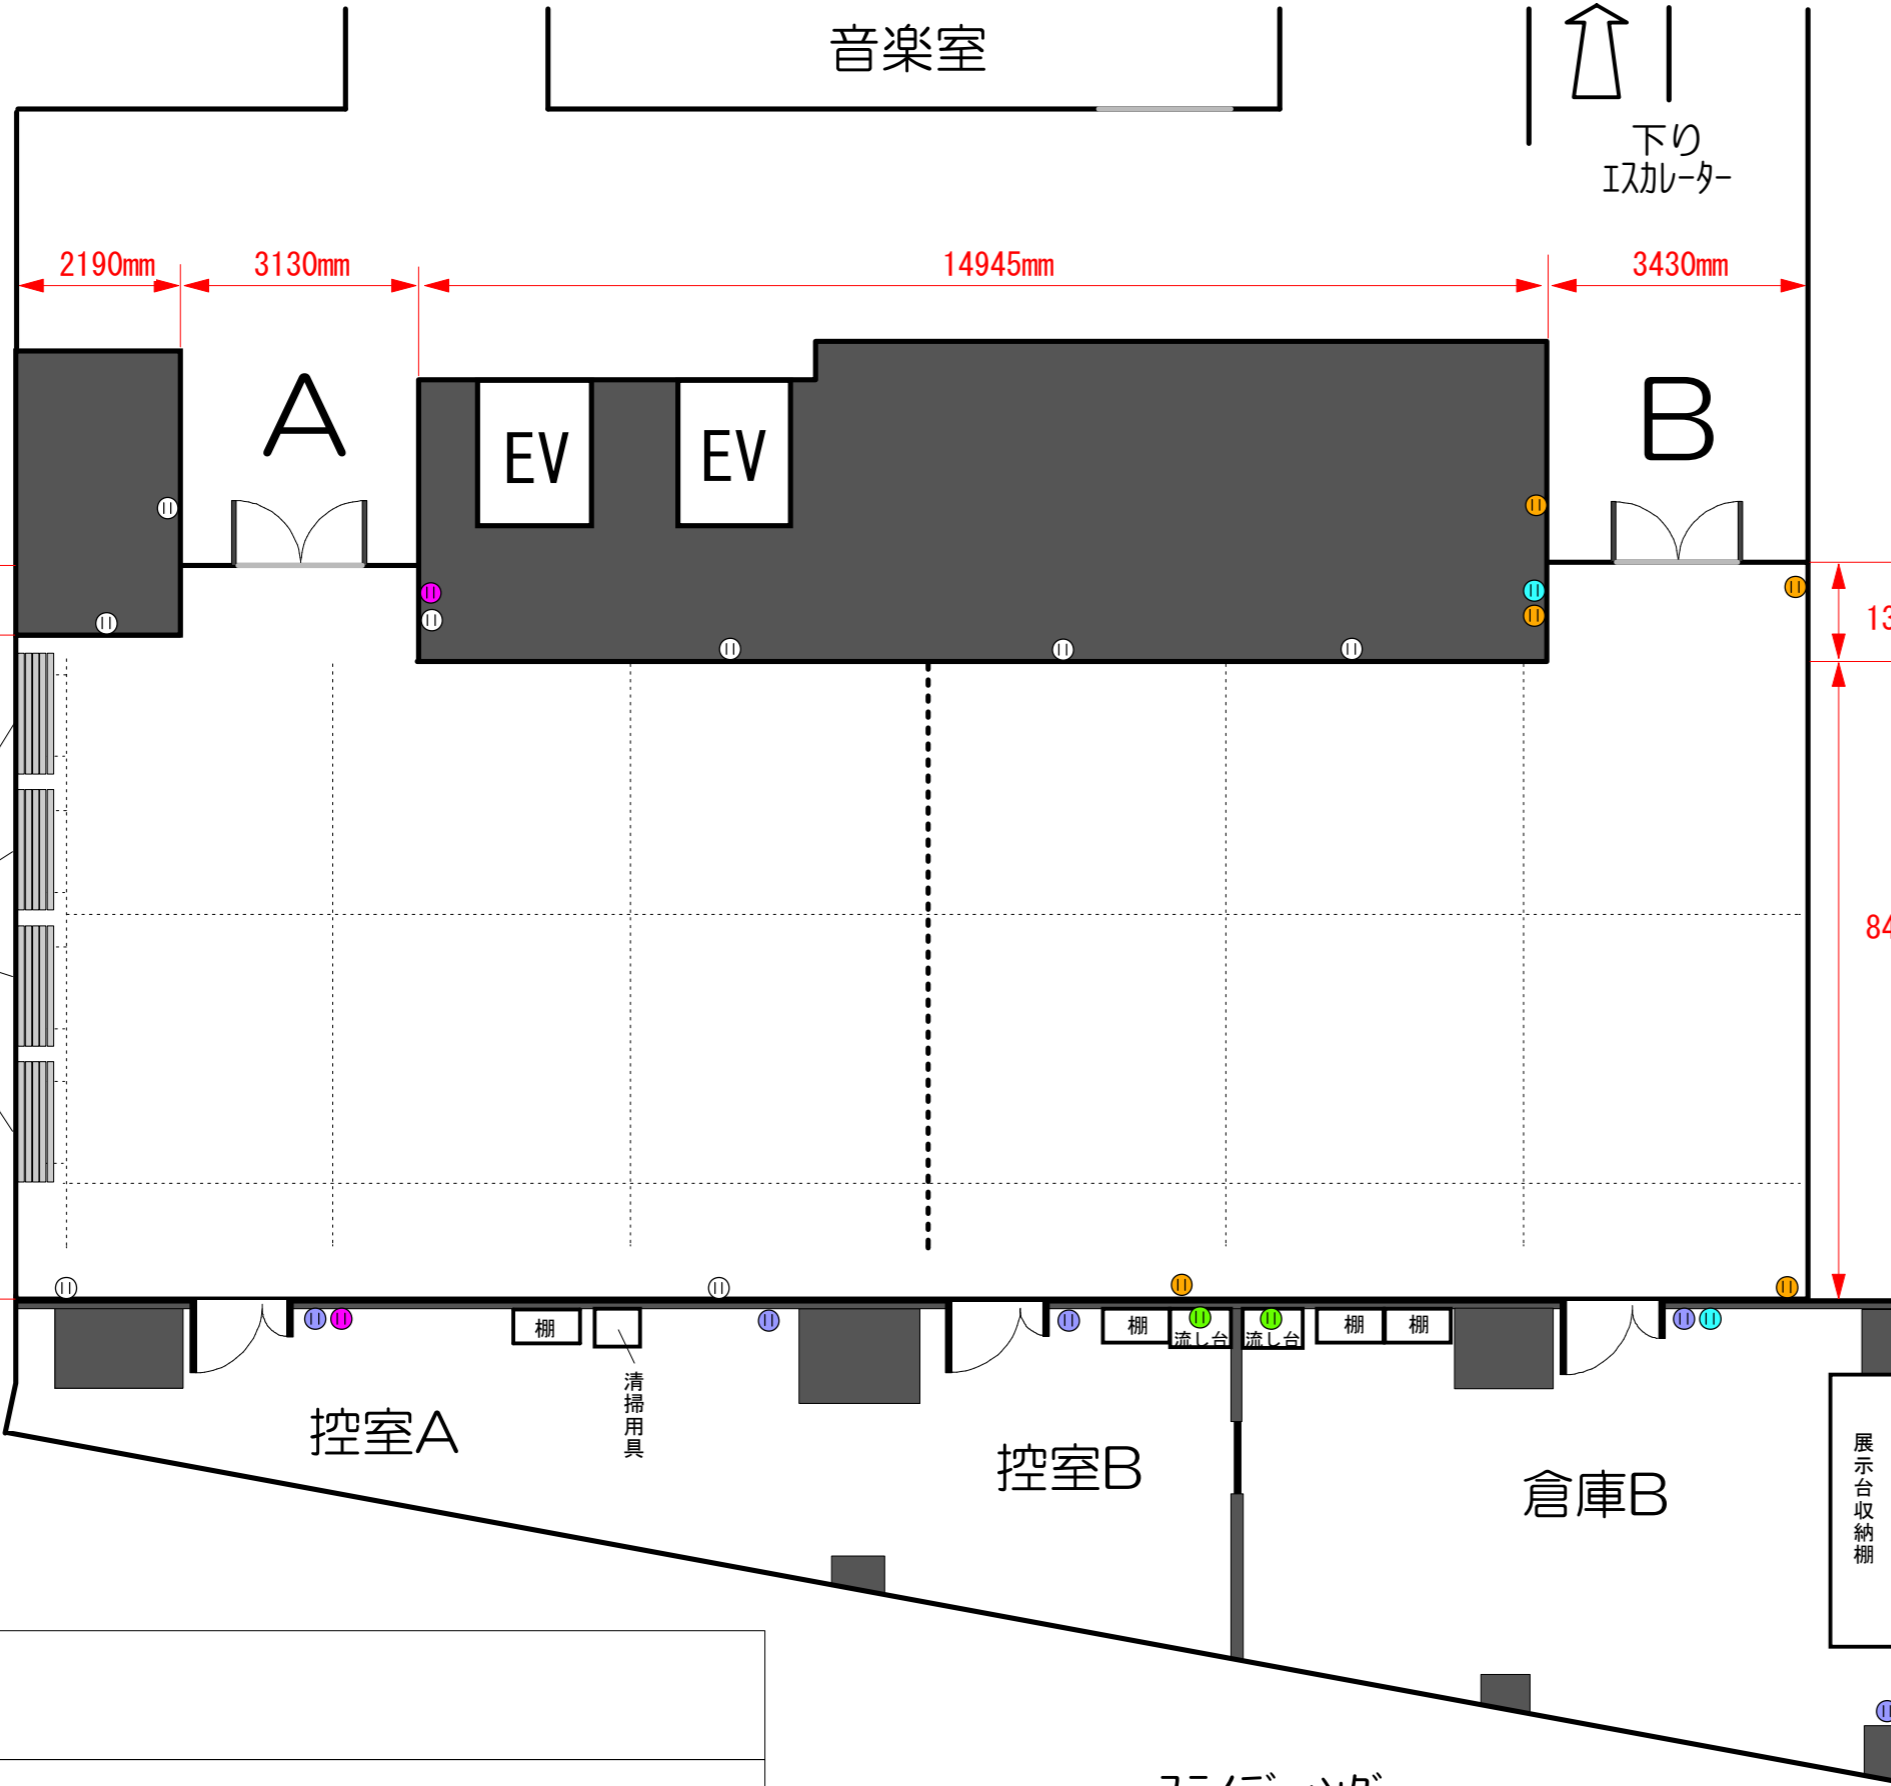

成田市文化芸術センター 4階

スカイタウン ギャラリー AB 平面図

1/100 (A3)

天井高：3m

床：フローリング

スライディングウォール
サイズ：W1.6m×H2.9m

音楽室

スライディングウォール
(20枚)

控室A

清掃用具

控室B

倉庫B

展示台収納棚

Date	
Title	

スライディングウォールレール
コンセント (回路毎に色分け)