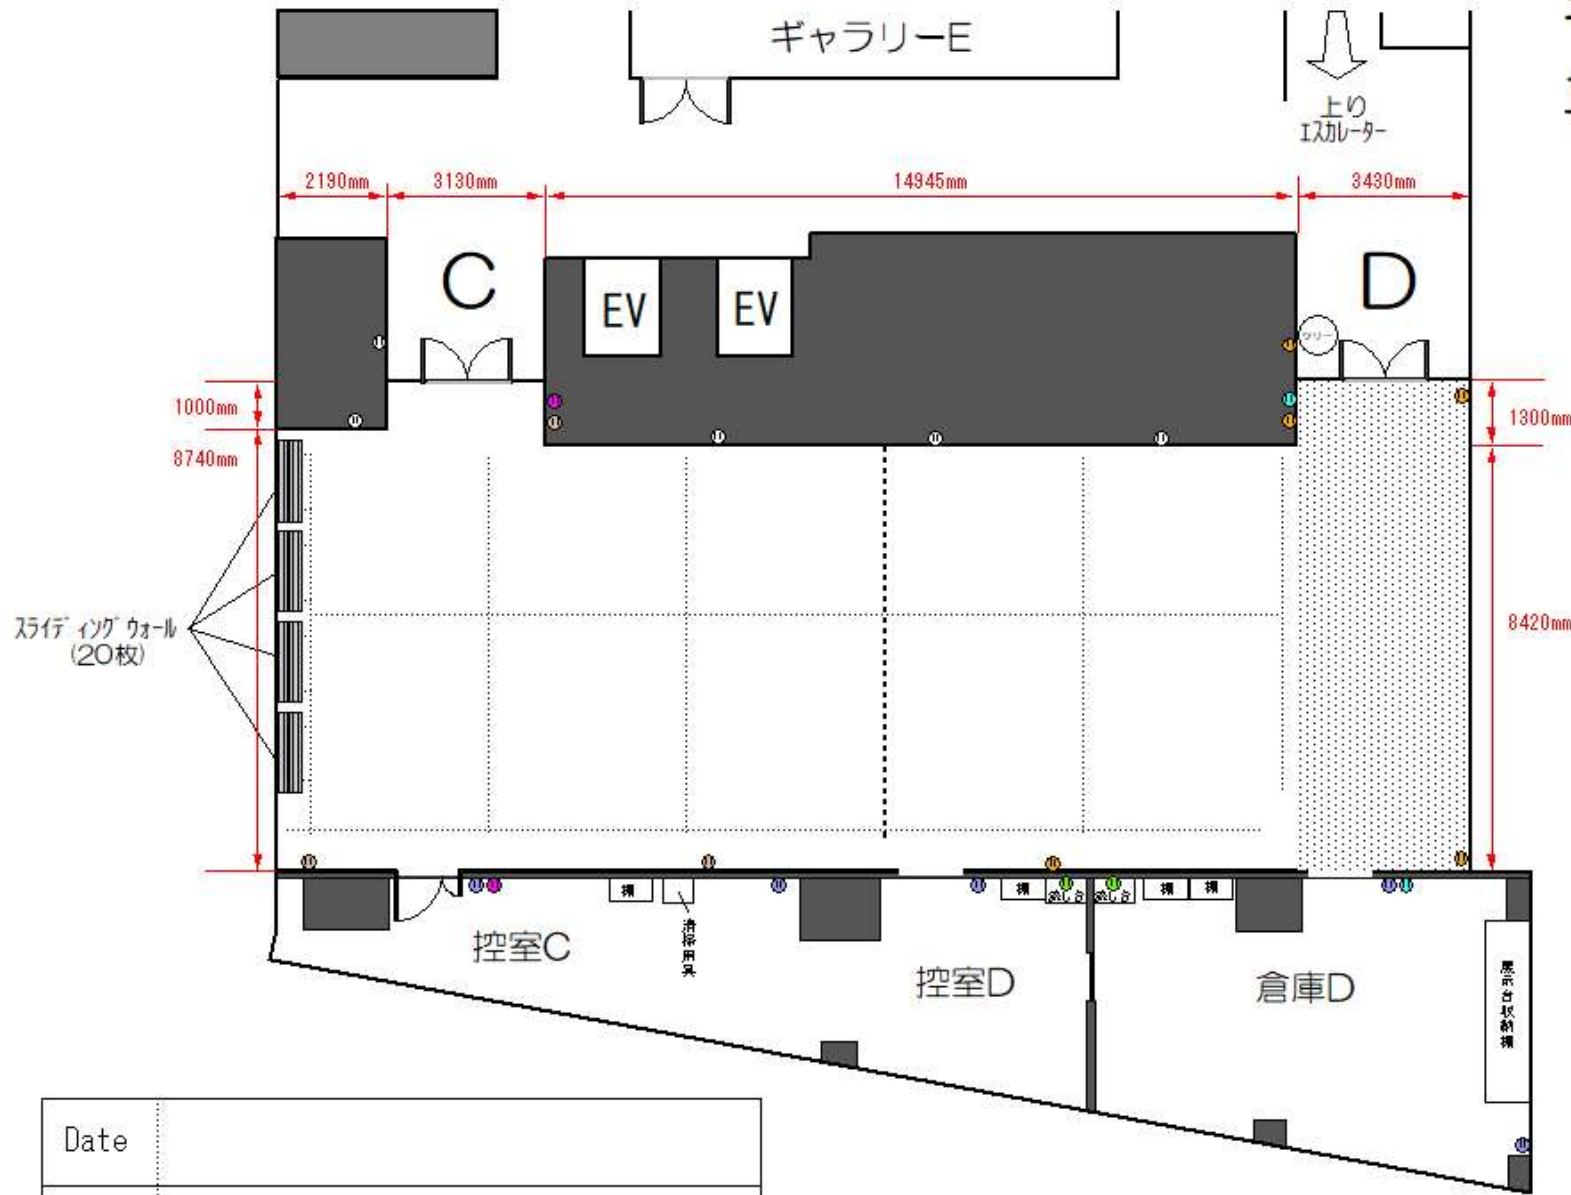

成田市文化芸術センター 5階

ギャラリーCD 平面図 1/100 (A3)

天井高：2.9m
 (梁下：2.7m)
 床：カーペット

スライディングウォール
 サイズ：W1.6m×H2.8m

..... スライディング
 - - - - - ウォールレール

●●●●● コンセント
 (回路毎に色分け)

Date	
Title	