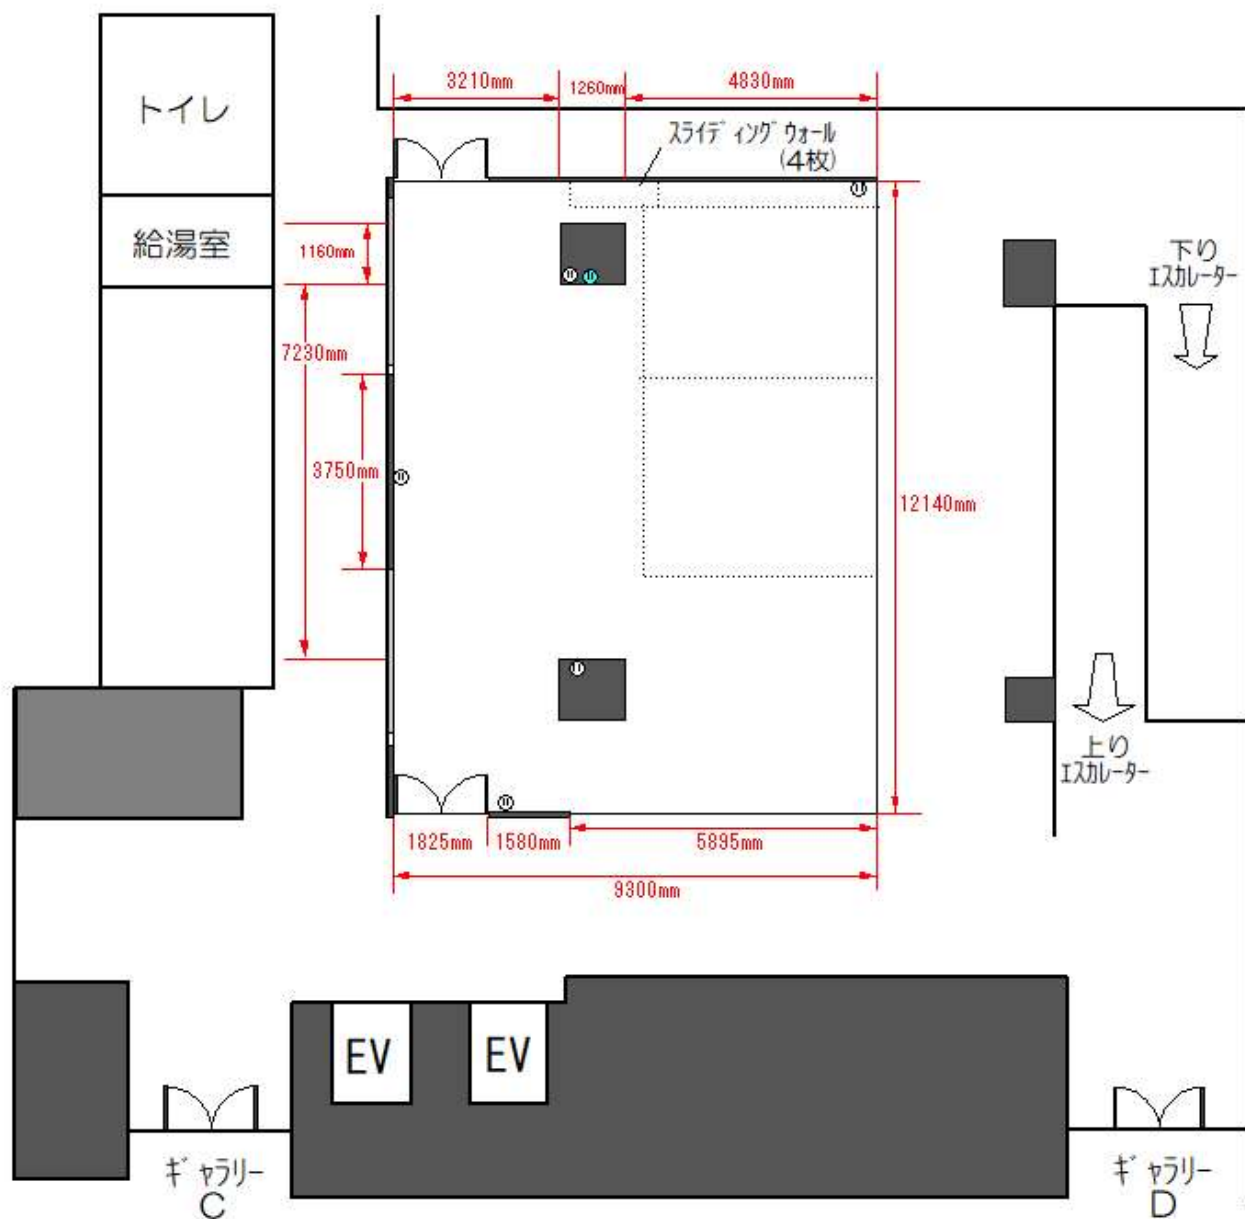

成田市文化芸術センター 5階

ギャラリーE 平面図 1/100 (A3)

天井高：2.4m (可動壁側：2.8m)
 床：塩ビタイル
 ※ギャラリーD側・エスカレーター側：ガラス張り

スライディングウォール (4枚)
 サイズ：W1.95m×H2.3m

回転式可動壁 (2枚)
 サイズ：W3.3m×H2.7m

..... スライディングウォールレール
 ⊙ ⊙ コンセント (回路毎に色分け)

Date	
Title	