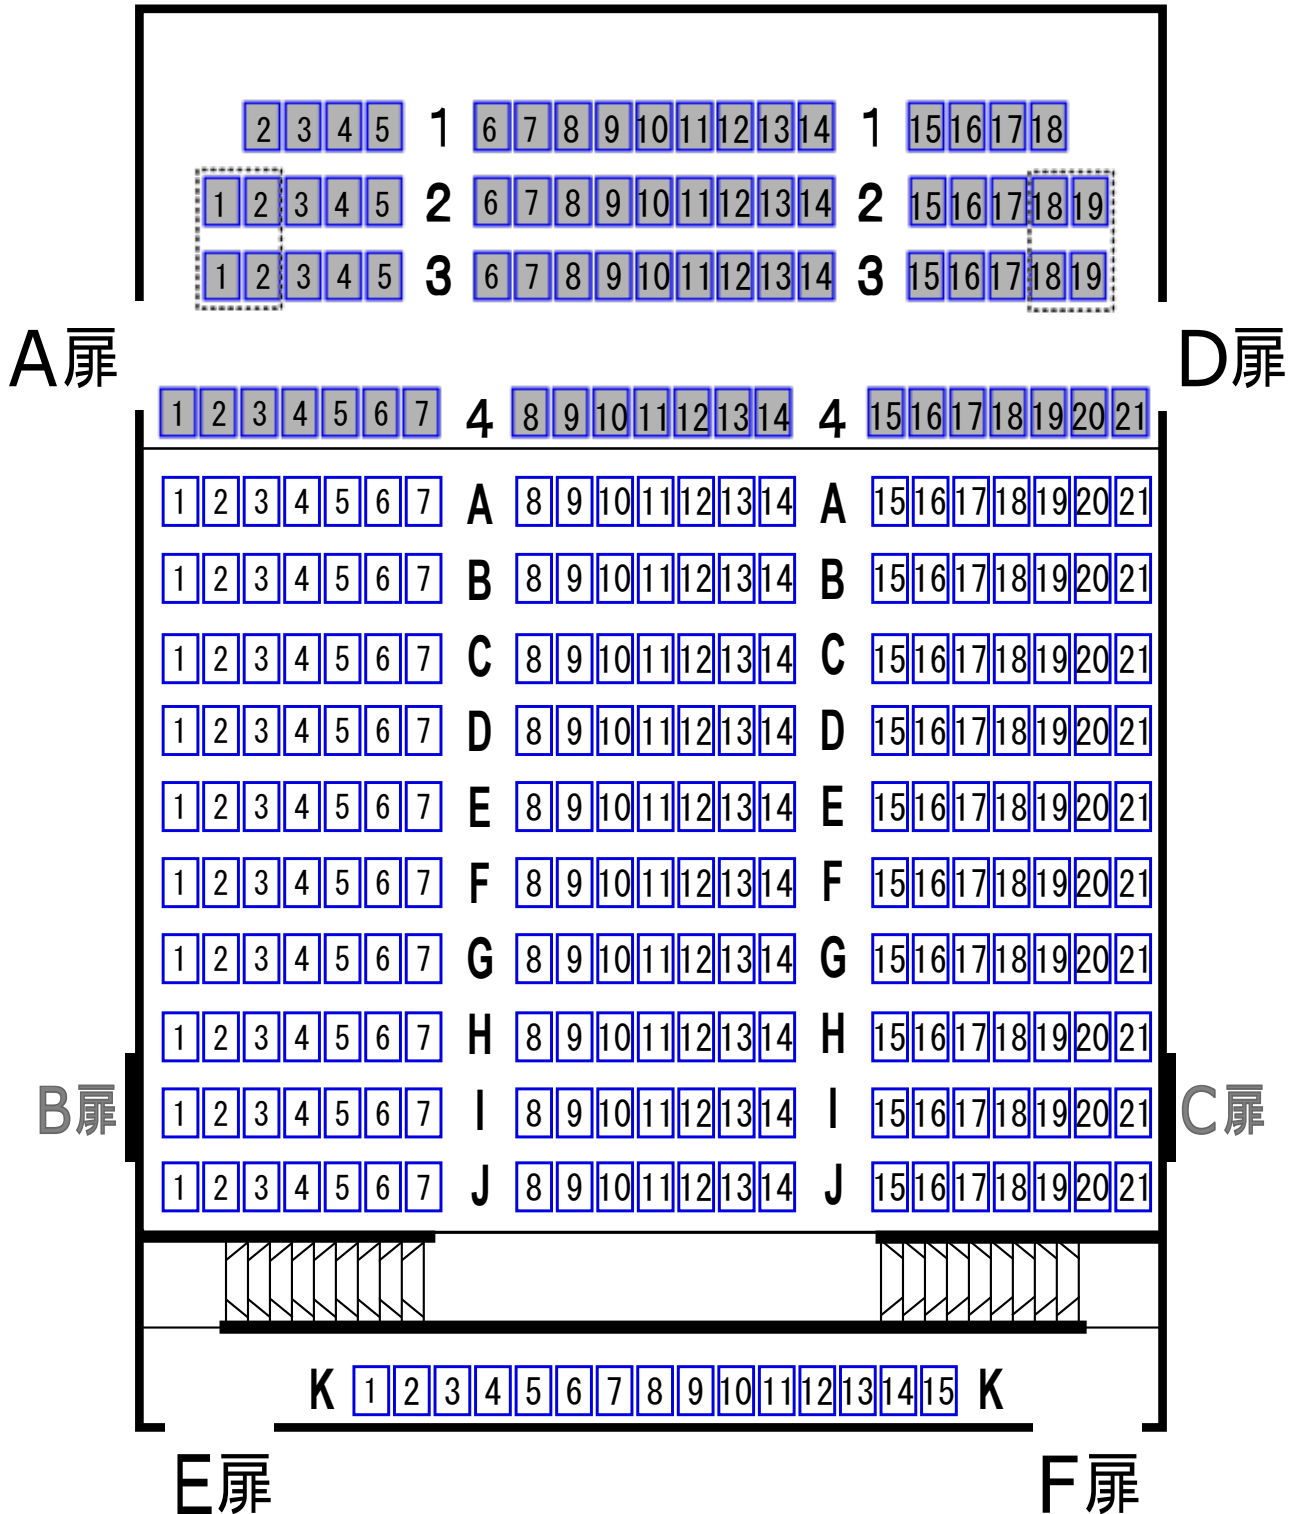

スカイタウンホール座席表

最大収容人数: 301名

収納式移動席(A~J列): 210席・置き椅子(1~4列): 76席

固定席(K列): 15席

収納式移動観覧席使用時は[B扉][C扉]は使用できません。

■は専用置き椅子(最大76脚)。座席番号は設置後取付けられます。

□は車椅子1台分。設置場所の指定はありません。